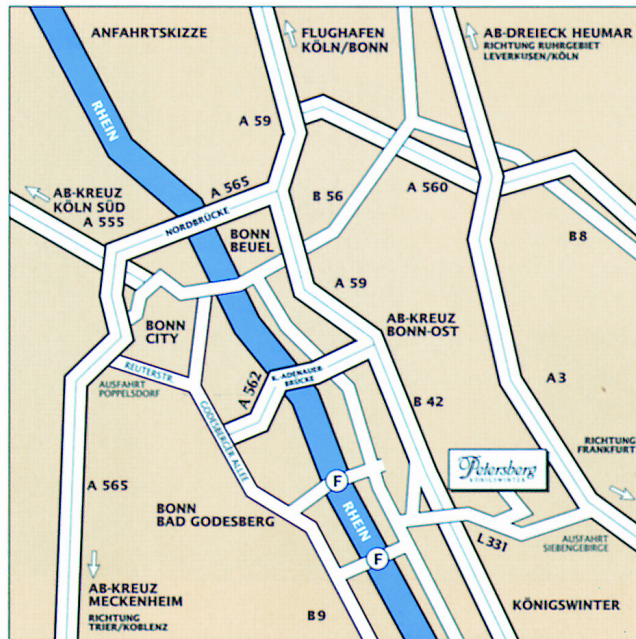

STEIGENBERGER
GRANDHOTEL PETERSBERG
KÖNIGSWINTER · BONN

Aus Richtung Bonn kommend:

Über die Konrad-Adenauer-Brücke A562 auf die A59 Richtung Königswinter
Der A59 folgen, geht über in B42. Sie nehmen die Abfahrt „Königswinter“,
biegen an der Ampel links ab und folgen der L331 ca. 2km.
Die Zufahrt zum Petersberg liegt dann auf der linken Seite.

Eingabe im Navigationssystem: „Ferdinand-Mülhens-Str.“ in 53639 Königswinter

Aus Richtung Köln oder Frankfurt, via A 3:

Über die A3 kommend nehmen Sie die Ausfahrt
„Siebengebirge/ Königswinter“ Nr. 33 und folgen
der Ausschilderung Richtung Königswinter über die L331.
Nach ca. 8 km liegt die Zufahrt auf der rechten Seite.